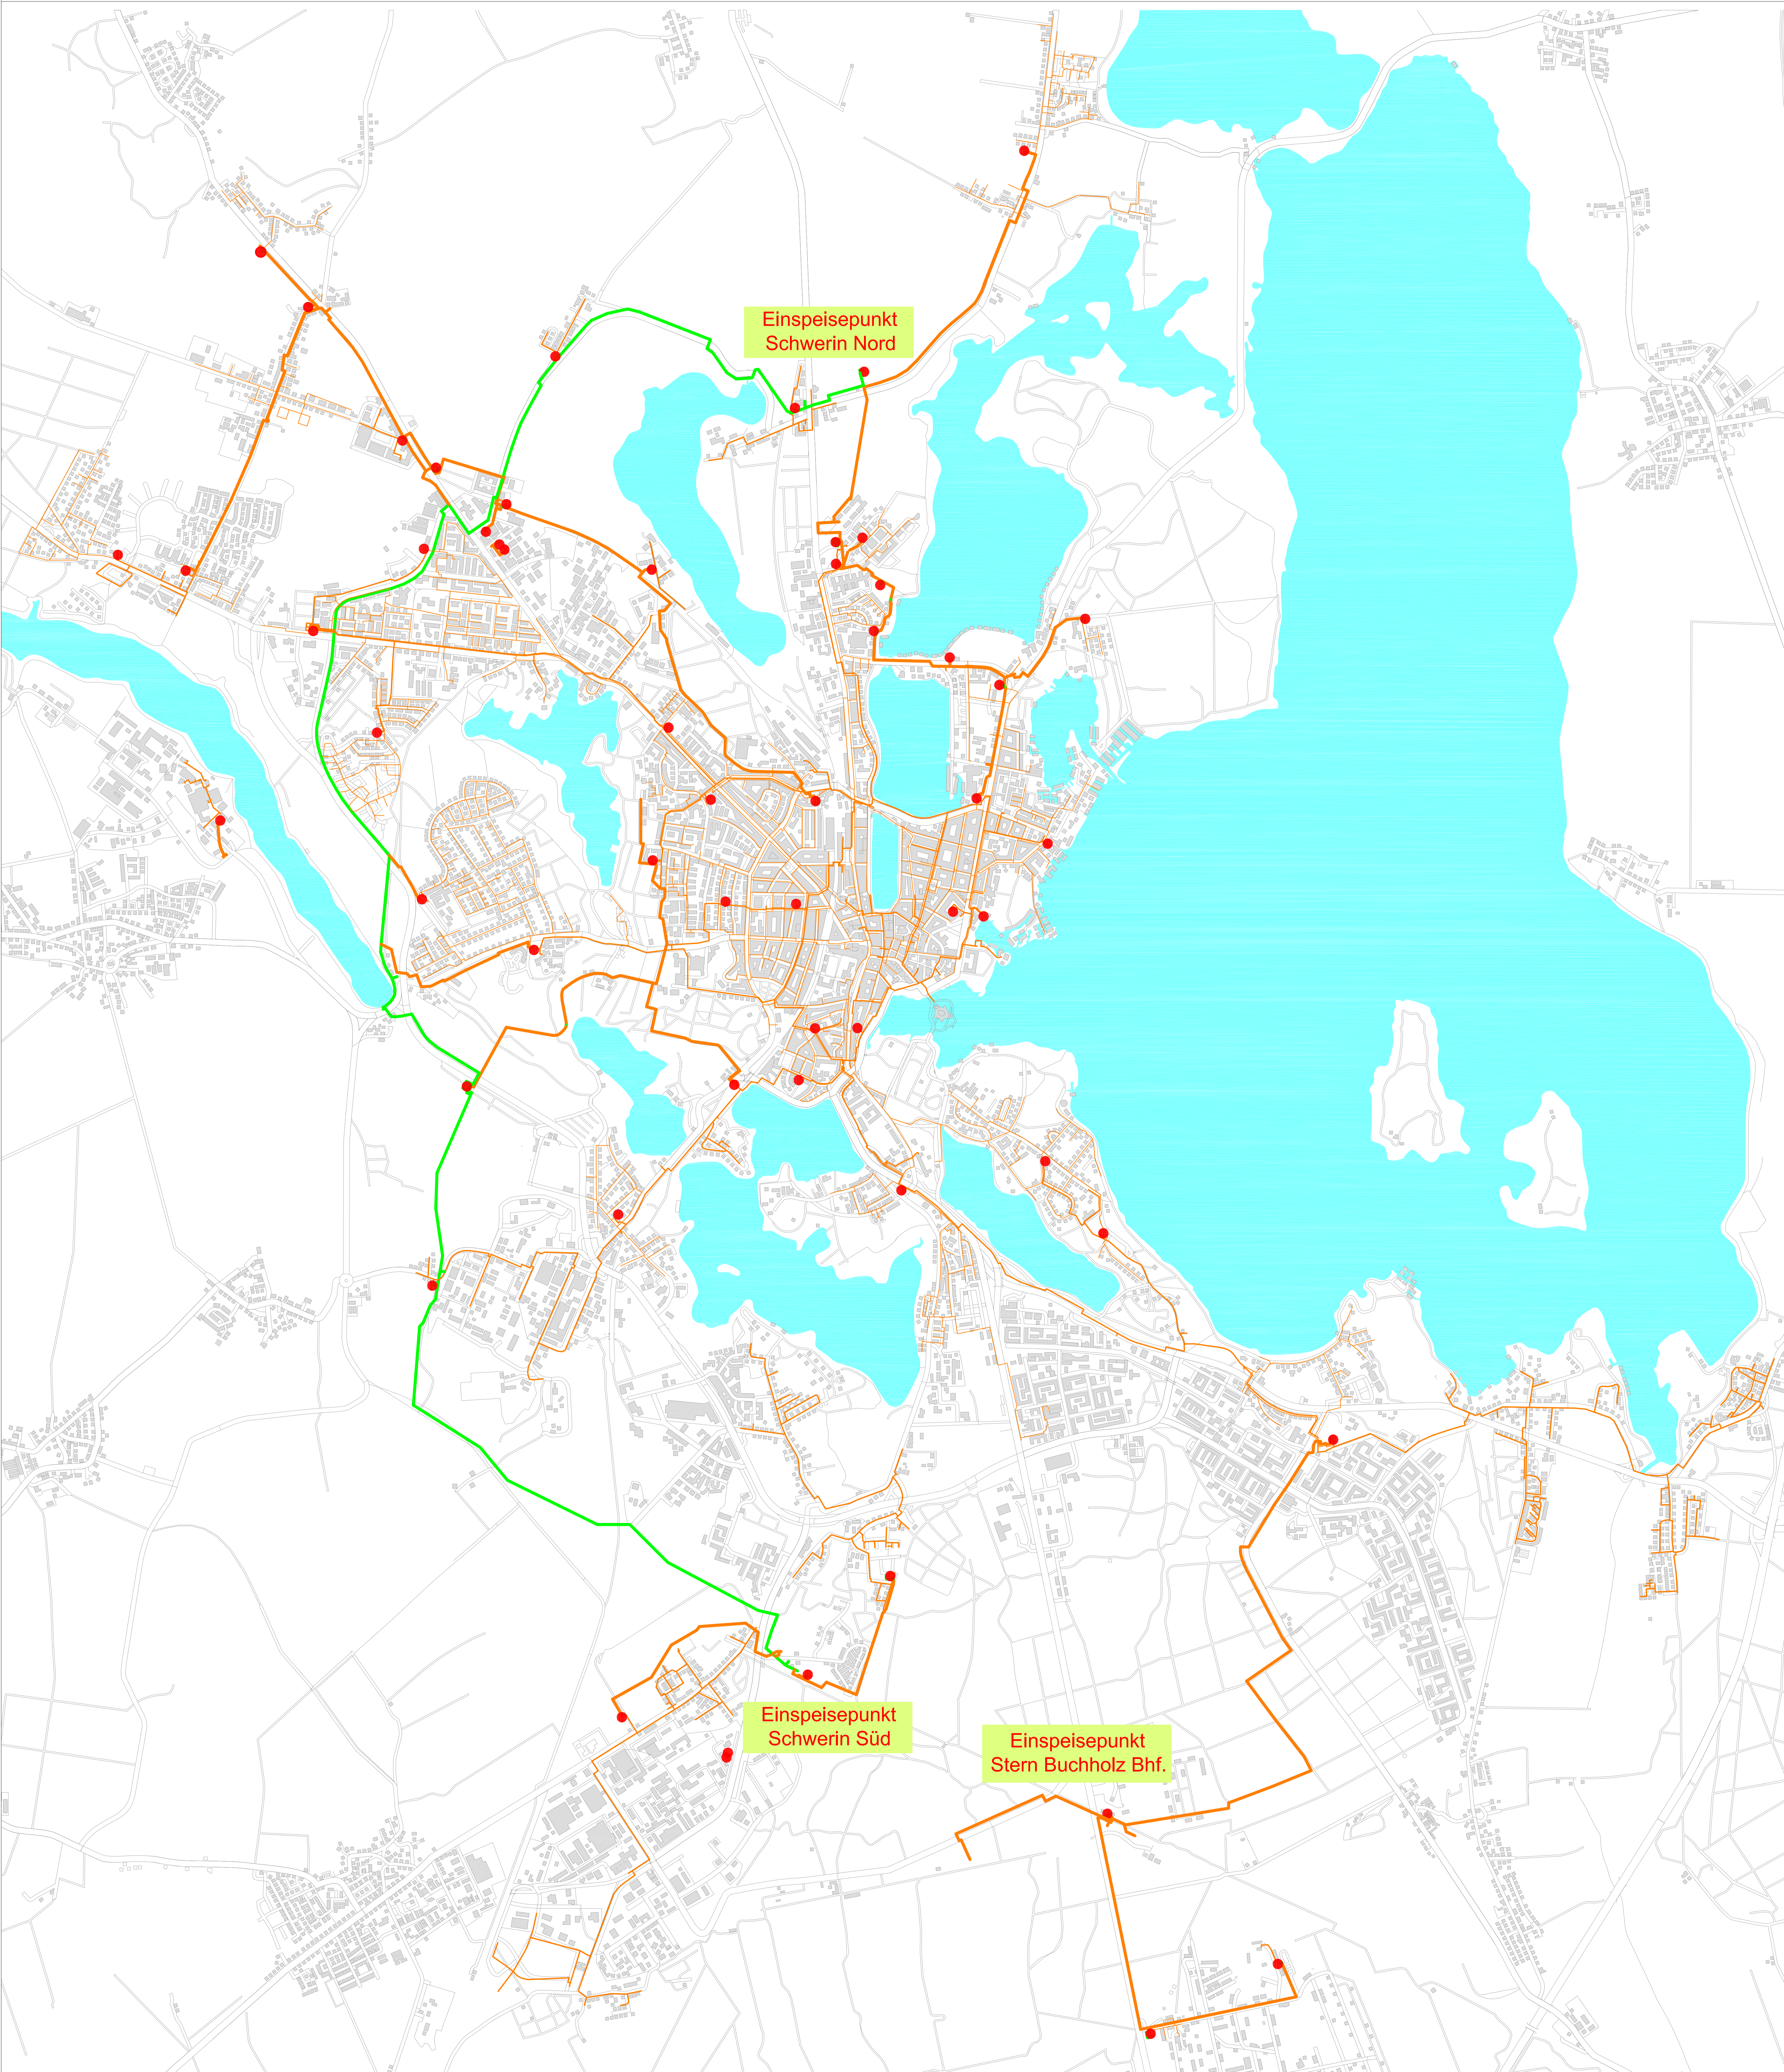

# Erdgasnetz Schwerin

- Ortsverteilnetz
- Ortstransportnetz
- Gasdruckregelanlage